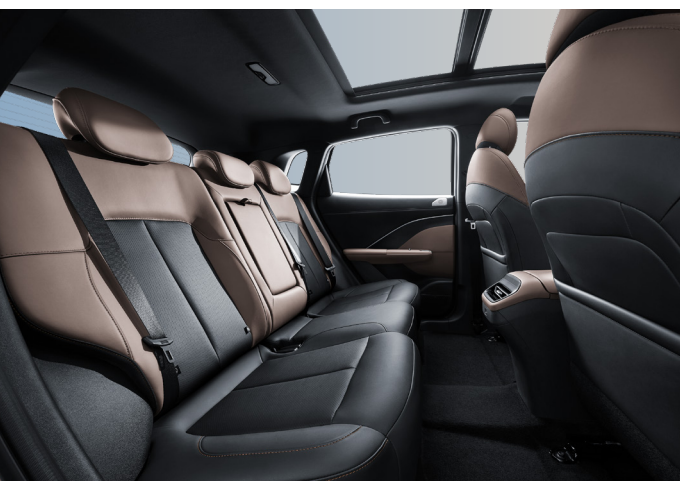

ÉQUIPEMENTS

VERSIONS

178 CV BVA / LUXE

STYLE EXTÉRIEUR

Feux LED AV/AR	•
Feux automatique	•
Jantes aluminium 19"	•
Barres de toit	•
Becquet	•
Antenne requin	•

STYLE INTÉRIEUR

Sellerie Cuir microperforée	•
Volant cuir	•

SÉCURITÉ PASSIVE

Contrôle de pression des pneumatiques	•
Répétiteurs de clignotants intégrés aux rétroviseurs	•
Frein de parking électrique + auto-hold	•
Frein de parking électrique à l'arrêt du moteur	•
Airbags conducteur et passager avant	•
Airbags latéraux avant	•
Appui-têtes réglables en hauteur	•
Appui-têtes avant et arrière réglables en hauteur	•
Système Isofix	•

SÉCURITÉ ACTIVE

Régulateur de vitesse adaptatif	•
Aide au démarrage en côte	•
Système d'alerte de franchissement de ligne	•
Système de maintien dans la voie + changement de voie	•
Détection d'angle mort	•
Aide au freinage (BA)	•
Contrôle de trajectoire électronique (ESP)	•
Contrôle de descente (HDC)	•
Répartiteur électronique de freinage (EBD)	•
Freinage d'urgence automatique avec reconnaissance de piétons (AEB-P & AEB-C/I)	•
Avertissement de collision avant (FCW)	•
Déverrouillage automatique des portes en cas de collision	•